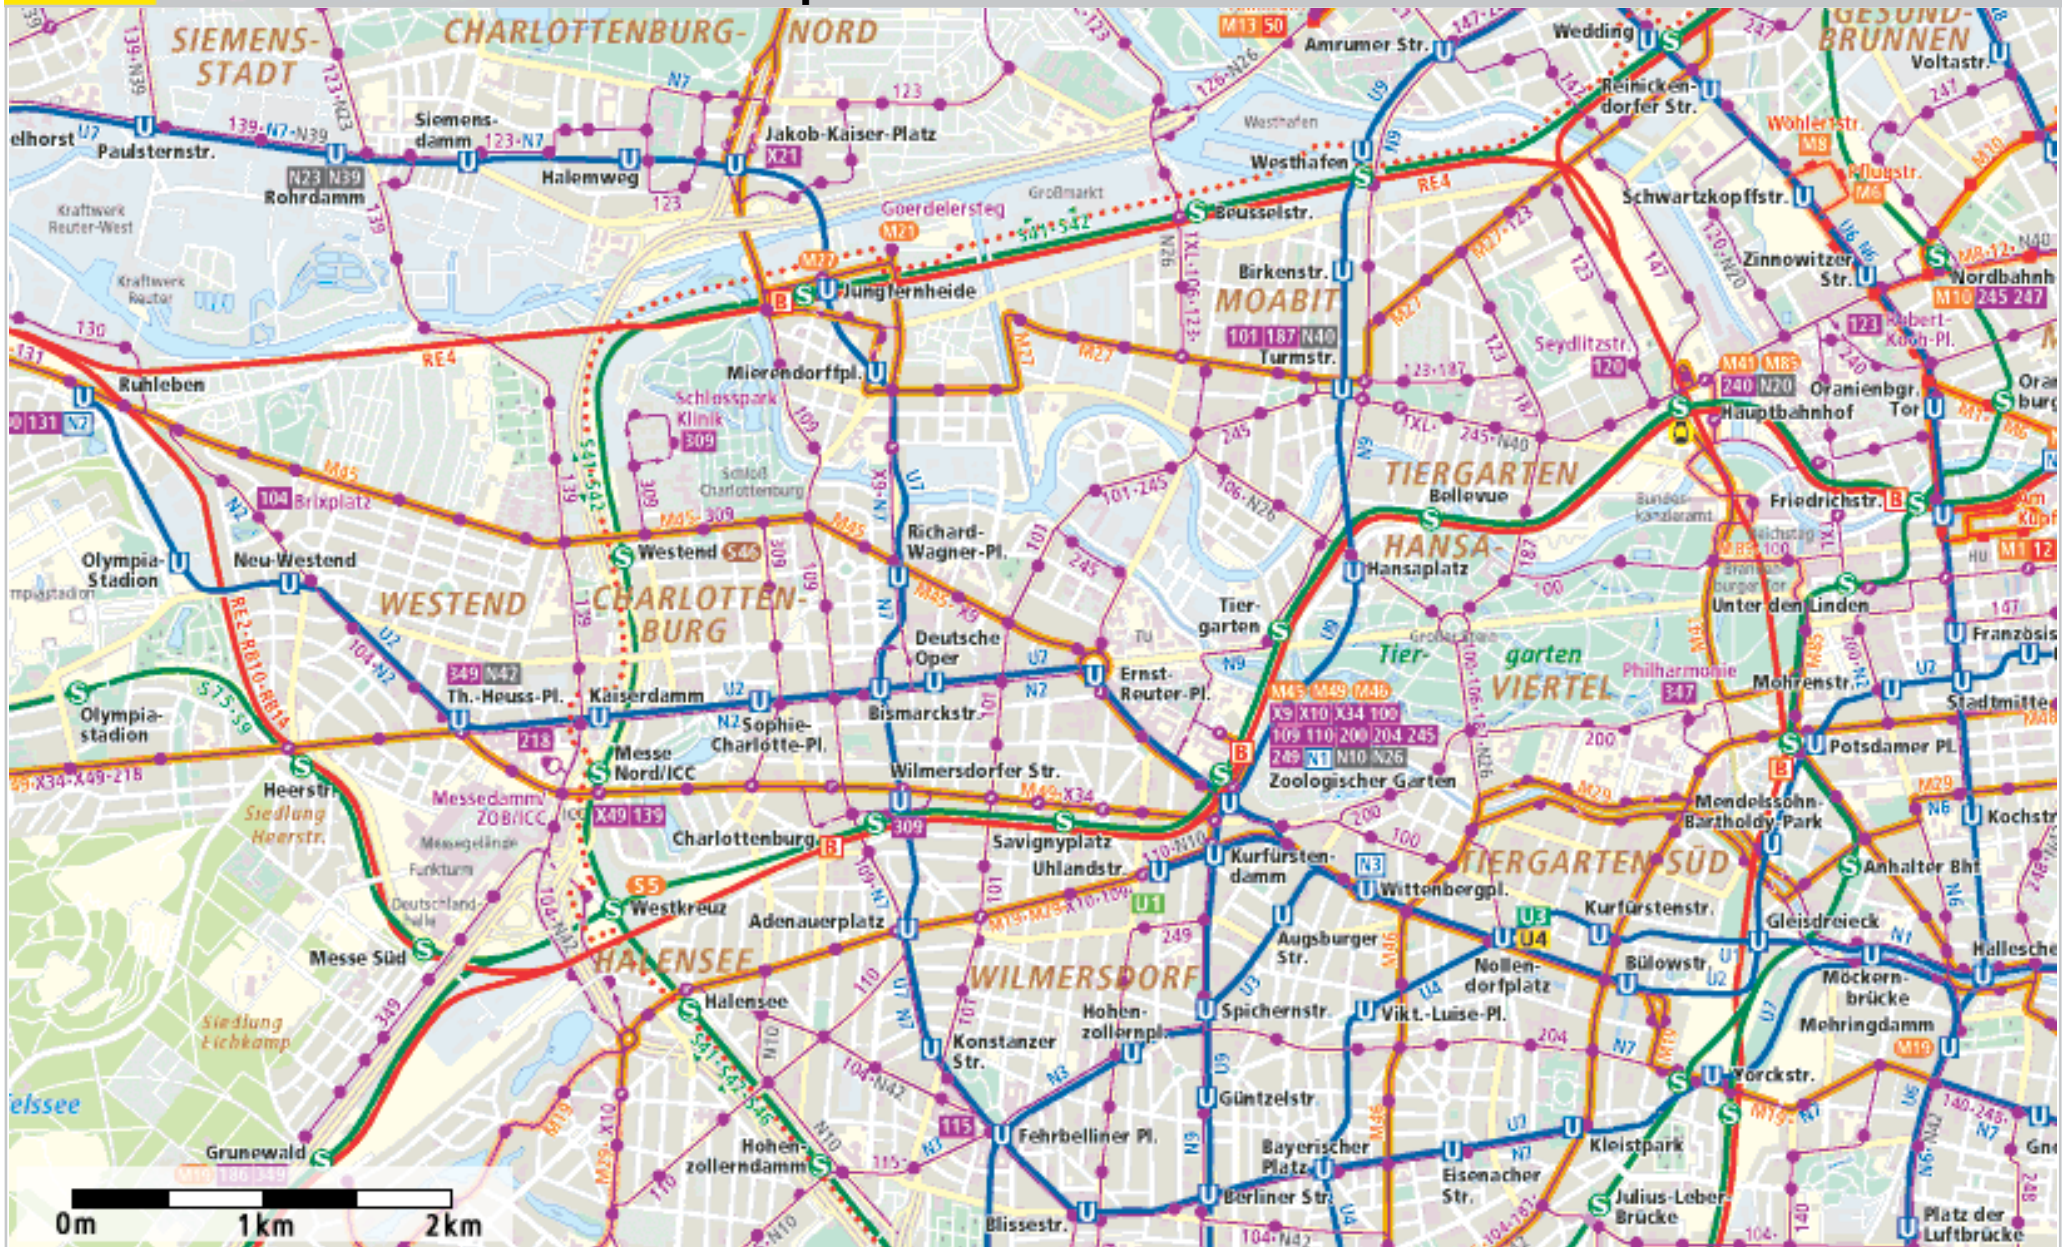

B S U M M **BUS F** **BVG Stadtplan**

BVG online:
www.BVG.de

BVG fahrinfo:
www.fahrinfo-berlin.de

BVG WAP:
wap.BVG.de

BVG Fahrinfo SMS:
Standort-Nr. senden an 77 3 77

BVG Call Center:
Tel. (030) 19 44 9